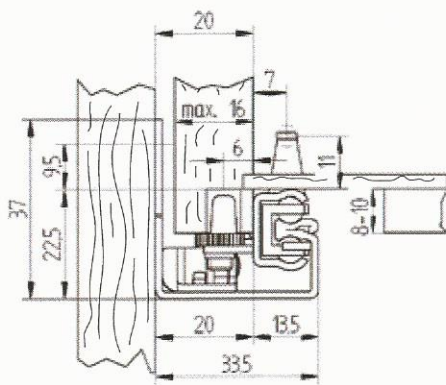

## Fortuna concealed runner

Werkstoff: verzinktes Stahlblech  
 Materialdicke: 1,50 mm  
 Belastbarkeit: 25 kg  
 Verpackung: 35 Stück pro Karton

Material: galvanised sheet steel  
 Material thickness: 1,50 mm  
 Carrying capacity: 25 kg  
 Packaging: 35 pieces per carton

### Drawer assembly - Functional features

Einbaumaße  
Build-in dimensions

Ermittlung der Schubkastenbreite  
Ascertainment the drawer width

Höhenverstellung über Rändelmutter  
Height-adjustment with a wheel-nut