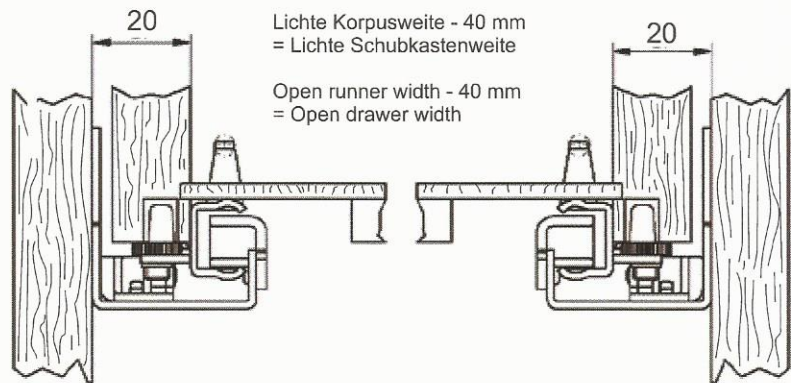

## Fortuna concealed runner

Werkstoff: verzinktes Stahlblech  
 Materialdicke: 1,50 mm  
 Belastbarkeit: 25 kg  
 Verpackung: 35 Stück pro Karton

Material: galvanised sheet steel  
 Material thickness: 1,50 mm  
 Carrying capacity: 25 kg  
 Packaging: 35 pieces per carton

### Schubkastenmontage - Funktionsmerkmale

### Drawer assembly - Functional features

Einbaumaße  
Build-in dimensions

Ermittlung der Schubkastenbreite  
Ascertainment the drawer width

Höhenverstellung über Rändelmutter  
Height-adjustment with a wheel-nut