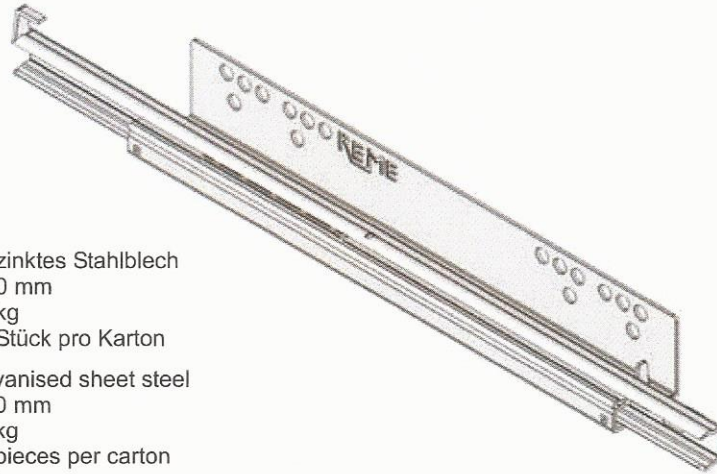

# Fortuna Unterflurauszug

## Fortuna concealed runner

Werkstoff: verzinktes Stahlblech  
 Materialdicke: 1,50 mm  
 Belastbarkeit: 25 kg  
 Verpackung: 35 Stück pro Karton

Material: galvanised sheet steel  
 Material thickness: 1,50 mm  
 Carrying capacity: 25 kg  
 Packaging: 35 pieces per carton