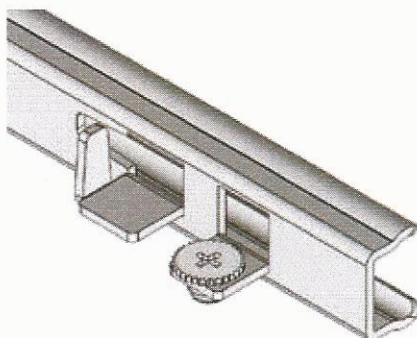

## Fortuna concealed runner

Werkstoff: verzinktes Stahlblech  
 Materialdicke: 1,50 mm  
 Belastbarkeit: 25 kg  
 Verpackung: 35 Stück pro Karton

Material: galvanised sheet steel  
 Material thickness: 1,50 mm  
 Carrying capacity: 25 kg  
 Packaging: 35 pieces per carton

### Drawer assembly - Functional features

Einbaumaße  
Build-in dimensions

Ermittlung der Schubkastenbreite  
Ascertainment the drawer width

Höhenverstellung über Rändelmutter  
Height-adjustment with a wheel-nut

Bohrungen & Ausstanzungen im Schubkasten  
Drill-holes and punching in the drawer

Aushängesicherung  
Unhook-security