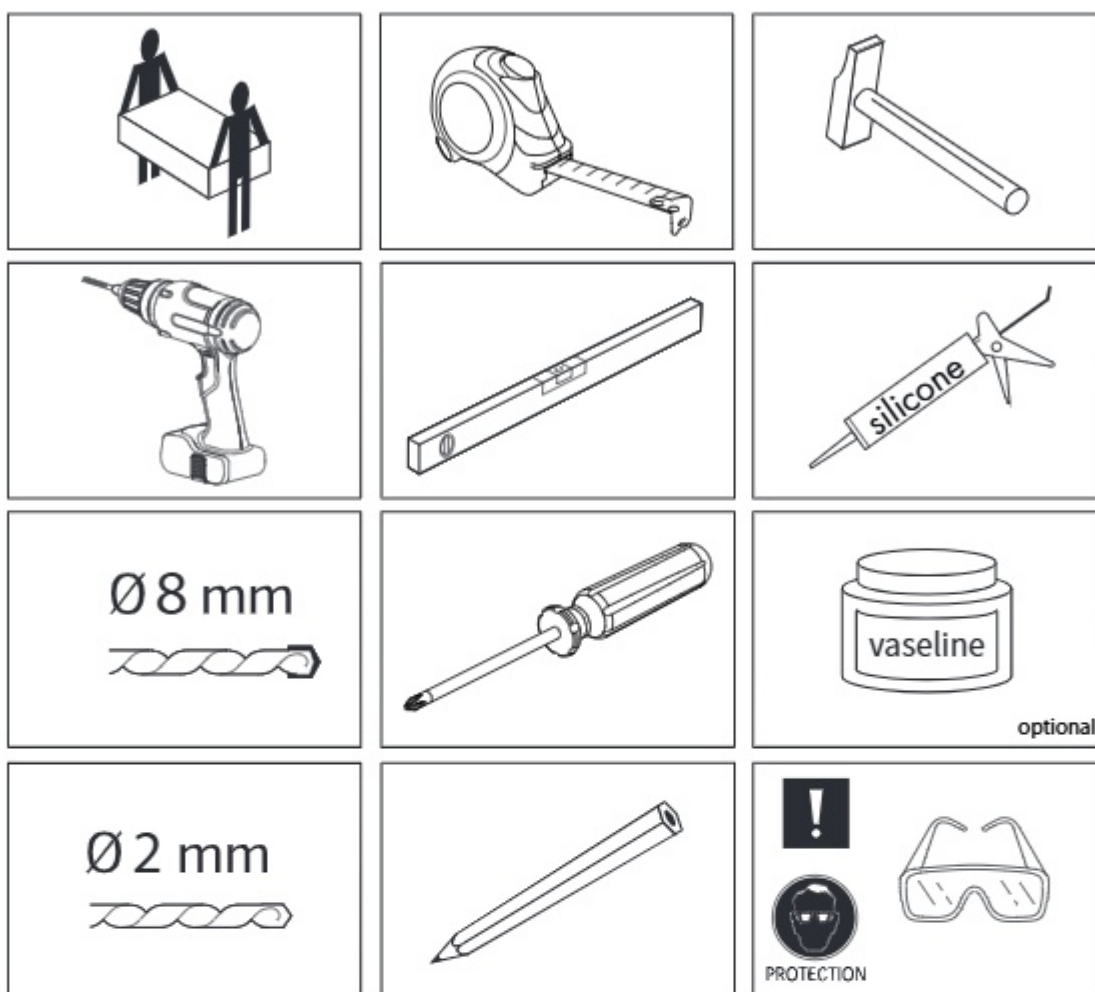

TOOLS

Warranty/maintenance
Garantie/onderhoud
Garantie/entretien
Garantie/Wartung
Garantie/kedlikehold
Gwarancja/konserwacja