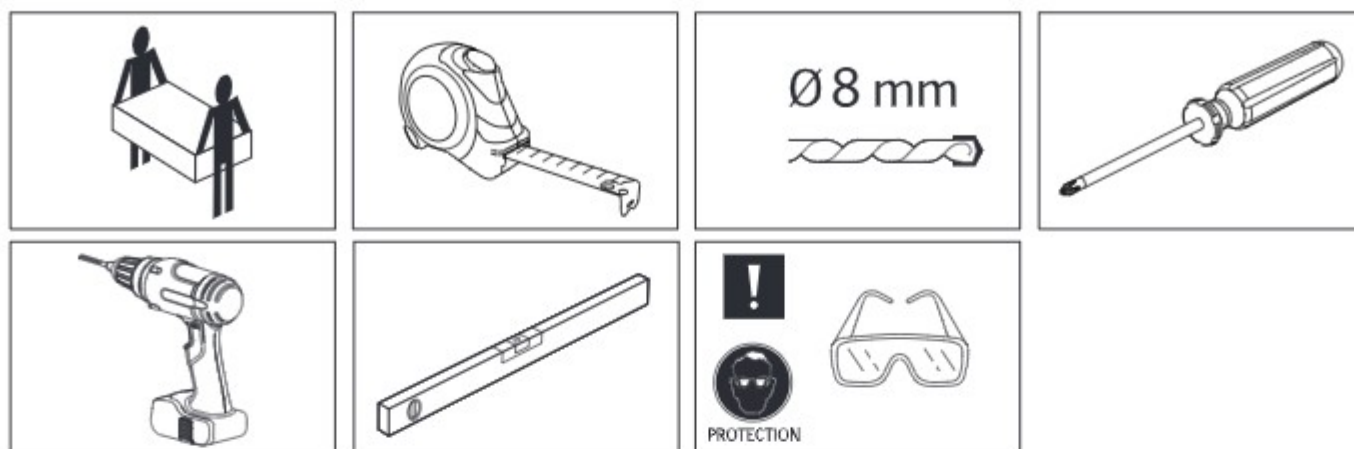

TIGER

CONDO

60 cm	80 cm	100 cm	120 cm
800910	800911	800974	800912
800914	800915	800975	800916
800918	800919	800976	800920
800922	800923	800977	800924
800978	800979	800980	800981

TOOLS

PART LIST

INSTALLATION

	H	M	W	X
	860 mm	740 mm	660 mm	(60cm) 565 mm
	815 mm	605 mm	605 mm	(80CM) 765 mm
	730 mm	610 mm	510 mm	(100cm) 965 mm (120cm) 1165 mm

Karton (verpakking)
Cardboard (packaging)
Carton (emballage)
Karton (Verpackung)
Kartong (emballasje)
Karton (opakowanie)