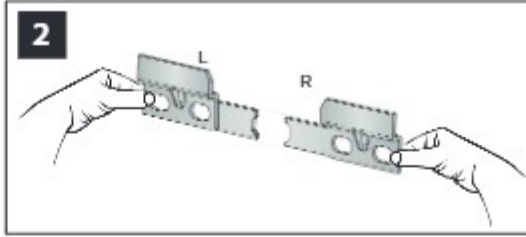

TIGER

CONDO

60 cm	80 cm	100 cm	120 cm
800910	800911	800974	800912
800914	800915	800975	800916
800918	800919	800976	800920
800922	800923	800977	800924
800978	800979	800980	800981

TOOLS

PART LIST

INSTALLATION

	H	M	W	X
	860 mm	740 mm	660 mm	(60cm) 565 mm
	815 mm	605 mm	605 mm	(80CM) 765 mm
	730 mm	610 mm	510 mm	(100cm) 965 mm (120cm) 1165 mm

Karton (verpakking)
Cardboard (packaging)
Carton (emballage)
Karton (Verpackung)
Kartong (emballasje)
Karton (opakowanie)