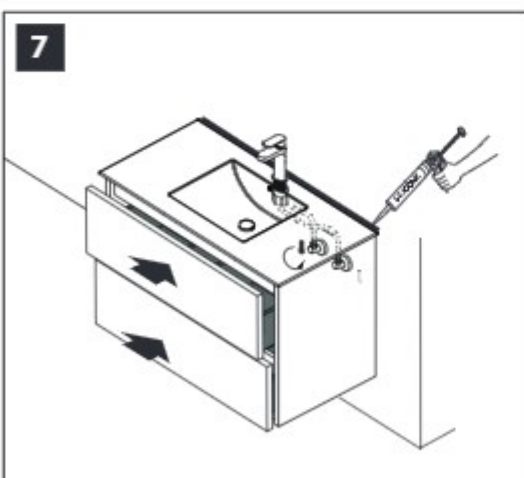

TIGER

CONDO

60 cm	80 cm	100 cm	120 cm
800910	800911	800974	800912
800914	800915	800975	800916
800918	800919	800976	800920
800922	800923	800977	800924
800978	800979	800980	800981

TOOLS

PART LIST

INSTALLATION

	H	M	W	X
	860 mm	740 mm	660 mm	(60cm) 565 mm
	815 mm	605 mm	605 mm	(80CM) 765 mm
	730 mm	610 mm	510 mm	(100cm) 965 mm (120cm) 1165 mm

Karton (verpakking)
Cardboard (packaging)
Carton (emballage)
Karton (Verpackung)
Kartong (emballasje)
Karton (opakowanie)