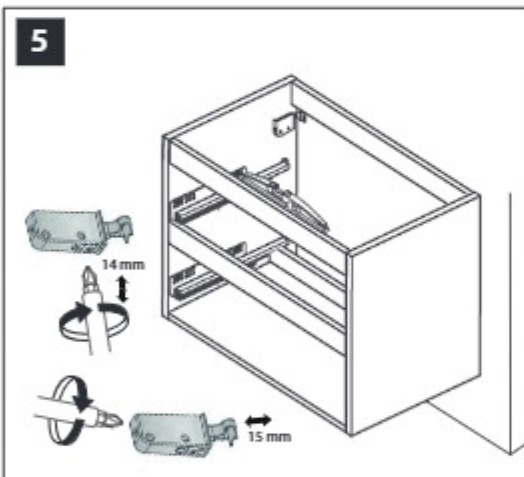

TIGER

CONDO

60 cm	80 cm	100 cm	120 cm
800910	800911	800974	800912
800914	800915	800975	800916
800918	800919	800976	800920
800922	800923	800977	800924
800978	800979	800980	800981

TOOLS

PART LIST

INSTALLATION

	H	M	W	X
	860 mm	740 mm	660 mm	(60cm) 565 mm
	815 mm	605 mm	605 mm	(80CM) 765 mm
	730 mm	610 mm	510 mm	(100cm) 965 mm (120cm) 1165 mm

Karton (verpakking)
Cardboard (packaging)
Carton (emballage)
Karton (Verpackung)
Kartong (emballasje)
Karton (opakowanie)

Installing drawer

ADJUSTMENT

Adjusting front panel, drawer