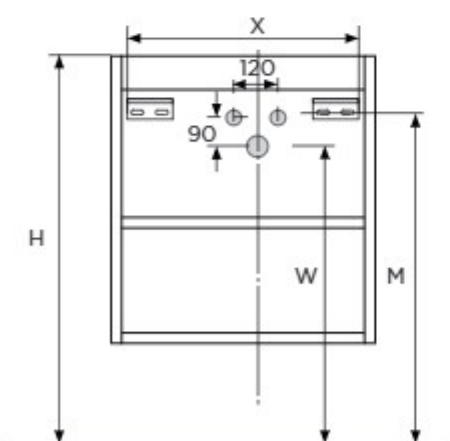

TIGER

CONDO

60 cm	80 cm	100 cm	120 cm
800910	800911	800974	800912
800914	800915	800975	800916
800918	800919	800976	800920
800922	800923	800977	800924
800978	800979	800980	800981

TOOLS

PART LIST

INSTALLATION

	H	M	W	X
	860 mm	740 mm	660 mm	(60cm) 565 mm
	815 mm	605 mm	605 mm	(80CM) 765 mm
	730 mm	610 mm	510 mm	(100cm) 965 mm (120cm) 1165 mm

Karton (verpakking)
Cardboard (packaging)
Carton (emballage)
Karton (Verpackung)
Kartong (emballasje)
Karton (opakowanie)