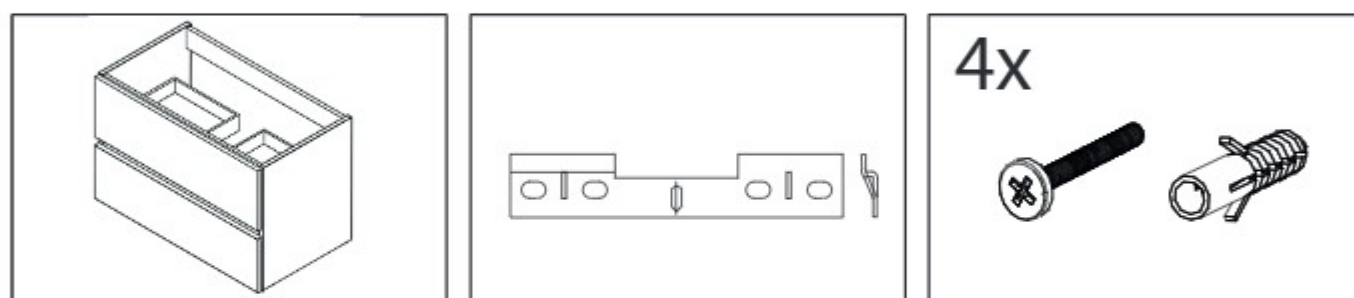

TIGER

CONDO

60 cm	80 cm	100 cm	120 cm
800910	800911	800974	800912
800914	800915	800975	800916
800918	800919	800976	800920
800922	800923	800977	800924
800978	800979	800980	800981

TOOLS

PART LIST

INSTALLATION

	H	M	W	X
	860 mm	740 mm	660 mm	(60cm) 565 mm
	815 mm	605 mm	605 mm	(80CM) 765 mm
	730 mm	610 mm	510 mm	(100cm) 965 mm (120cm) 1165 mm

Karton (verpakking)
Cardboard (packaging)
Carton (emballage)
Karton (Verpackung)
Kartong (emballasje)
Karton (opakowanie)