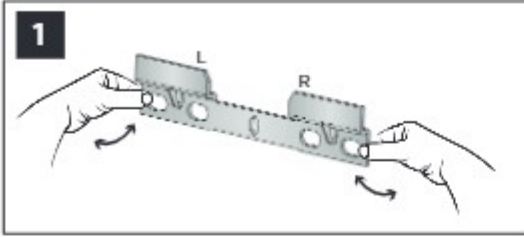

TIGER

CONDO

60 cm	80 cm	100 cm	120 cm
800910	800911	800974	800912
800914	800915	800975	800916
800918	800919	800976	800920
800922	800923	800977	800924
800978	800979	800980	800981

TOOLS

PART LIST

INSTALLATION

	H	M	W	X
	860 mm	740 mm	660 mm	(60cm) 565 mm
	815 mm	605 mm	605 mm	(80CM) 765 mm
	730 mm	610 mm	510 mm	(100cm) 965 mm (120cm) 1165 mm

Karton (verpakking)
Cardboard (packaging)
Carton (emballage)
Karton (Verpackung)
Kartong (emballasje)
Karton (opakowanie)