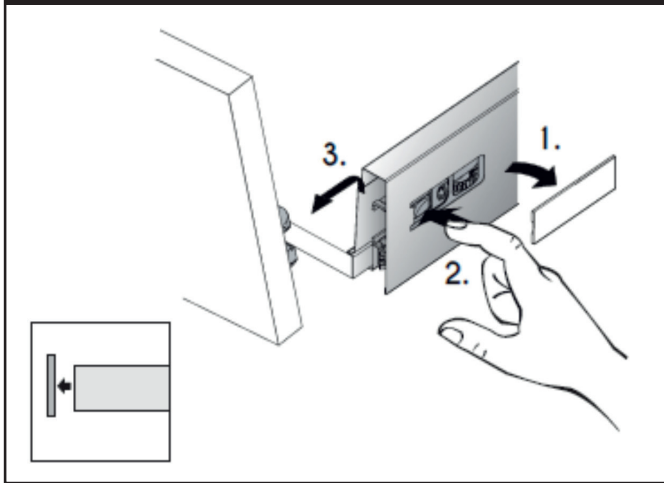

TIGER

NOOK

60cm	80cm	100cm
800926	800927	800928
800931	800932	800933
800936	800937	800938
801045	801046	801047

TOOLS

PART LIST

INSTALLATION

	H	M	W	X
	860 mm	740 mm	660 mm	(60cm) 565 mm
	815 mm	605 mm	605 mm	(80CM) 765 mm
	730 mm	610 mm	510 mm	(100cm) 965 mm

Karton (verpakking)
 Cardboard (packaging)
 Carton (emballage)
 Karton (Verpackung)
 Kartong (emballasje)
 Karton (opakowanie)

Removing front panel

Installing drawer

Removing drawer

Adjusting front panel, drawer