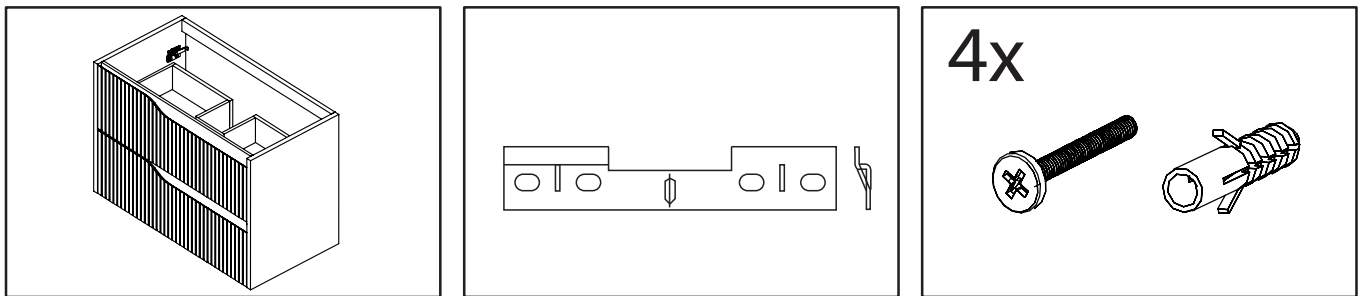

TIGER

NOOK

60cm	80cm	100cm
800926	800927	800928
800931	800932	800933
800936	800937	800938
801045	801046	801047

TOOLS

PART LIST

INSTALLATION

	H	M	W	X
	860 mm	740 mm	660 mm	(60cm) 565 mm
	815 mm	605 mm	605 mm	(80CM) 765 mm
	730 mm	610 mm	510 mm	(100cm) 965 mm