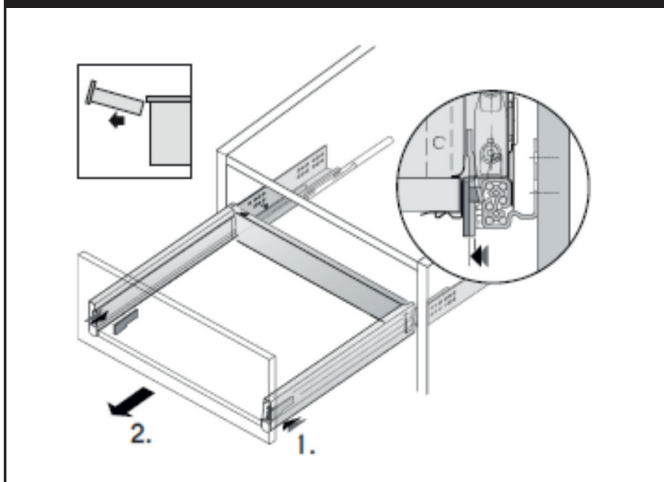

TIGER

NOOK

60cm	80cm	100cm
800926	800927	800928
800931	800932	800933
800936	800937	800938
801045	801046	801047

TOOLS

PART LIST

INSTALLATION

	H	M	W	X
	860 mm	740 mm	660 mm	(60cm) 565 mm
	815 mm	605 mm	605 mm	(80CM) 765 mm
	730 mm	610 mm	510 mm	(100cm) 965 mm

Karton (verpakking)
 Cardboard (packaging)
 Carton (emballage)
 Karton (Verpackung)
 Kartong (emballasje)
 Karton (opakowanie)

Removing front panel

Installing drawer

Removing drawer

Adjusting front panel, drawer