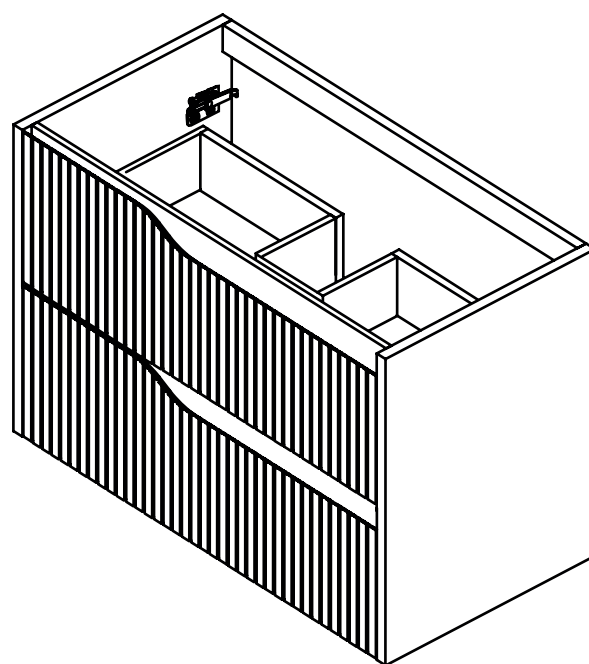

TIGER

NOOK

60cm	80cm	100cm
800926	800927	800928
800931	800932	800933
800936	800937	800938
801045	801046	801047

TOOLS

PART LIST

INSTALLATION

	H	M	W	X
	860 mm	740 mm	660 mm	(60cm) 565 mm
	815 mm	605 mm	605 mm	(80CM) 765 mm
	730 mm	610 mm	510 mm	(100cm) 965 mm