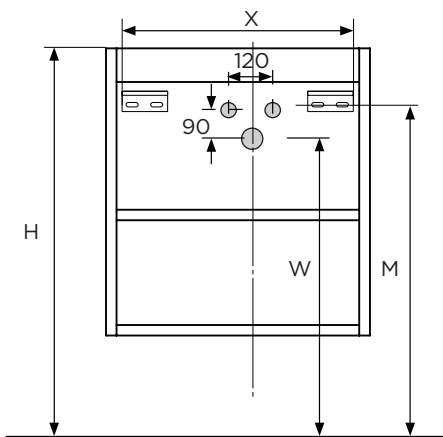

TIGER

NOOK

60cm	80cm	100cm
800926	800927	800928
800931	800932	800933
800936	800937	800938
801045	801046	801047

TOOLS

PART LIST

INSTALLATION

	H	M	W	X
	860 mm	740 mm	660 mm	(60cm) 565 mm
	815 mm	605 mm	605 mm	(80CM) 765 mm
	730 mm	610 mm	510 mm	(100cm) 965 mm