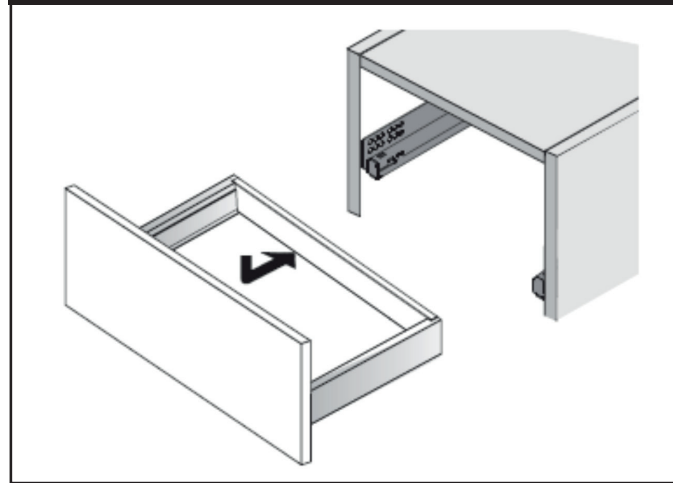

TIGER

NOOK

60cm	80cm	100cm
800926	800927	800928
800931	800932	800933
800936	800937	800938
801045	801046	801047

TOOLS

PART LIST

INSTALLATION

	H	M	W	X
	860 mm	740 mm	660 mm	(60cm) 565 mm
	815 mm	605 mm	605 mm	(80CM) 765 mm
	730 mm	610 mm	510 mm	(100cm) 965 mm

Karton (verpakking)
 Cardboard (packaging)
 Carton (emballage)
 Karton (Verpackung)
 Kartong (emballasje)
 Karton (opakowanie)

Removing front panel

Installing drawer

Removing drawer

Adjusting front panel, drawer