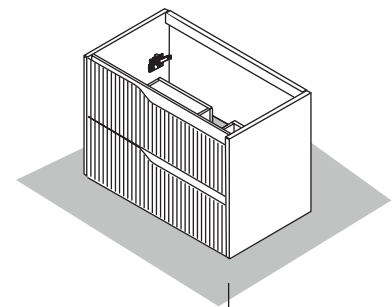

TIGER

NOOK

60cm	80cm	100cm
800926	800927	800928
800931	800932	800933
800936	800937	800938
801045	801046	801047

TOOLS

PART LIST

INSTALLATION

	H	M	W	X
	860 mm	740 mm	660 mm	(60cm) 565 mm
	815 mm	605 mm	605 mm	(80CM) 765 mm
	730 mm	610 mm	510 mm	(100cm) 965 mm